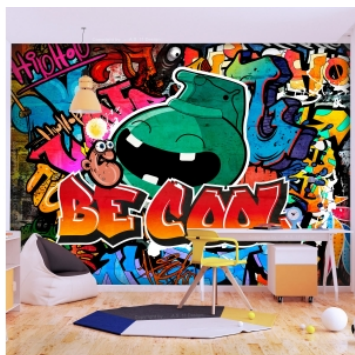

Link do produktu: <https://www.sklepwnetrz.pl/fototapeta-be-cool-p-24264.html>

Fototapeta - Be Cool

Cena	47,49 zł
Dostępność	Produkcja 2 dni robocze + wysyłka
Numer katalogowy	A0-SFT1722
RODZAJ	FOTOTAPETA FLIZELINOWA
MOTYWY	OPTYCZNE

Opis produktu

Trwała, odporna na wodę i zarysowania flizelinowa **fototapeta** "Be Cool" do przyklejenia na ścianę. Fototapeta "Be Cool" z inspirującym motywem będzie efektowną ozdobą każdego pomieszczenia. Tapety Flizelinowe montowane są na klej. Można je zamontować w każdym pomieszczeniu, nawet łazience lub kuchni. Tapeta flizelinowa, pół-matowa powłoka. Flizelina kryje drobne niedoskonałości ściany. Tworzy ocieplającą warstwę izolacyjną i pozwala ścianom oddychać. Wodoodporny druk jest bardzo trwały.

Wysoka jakość wydruku Cyfrowa jakość druku o rozdzielczości do 600 dpi w unikalnej technologii oraz żywe kolory sprawiają, że fototapeta flizelinowa wypełni i powiększy Państwa wnętrze.

Ekologicznie i bezpiecznie Stosując bezpieczne materiały, możemy polecić nasze wzory także do sypialni oraz do pokoju Twoich dzieci.