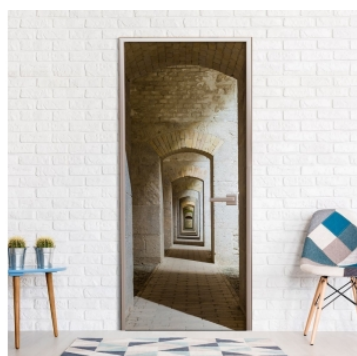

Link do produktu: <https://www.sklepwnetrz.pl/fototapeta-na-drzwi-tajemniczy-korytarz-p-20177.html>

Fototapeta na drzwi - Tajemniczy korytarz

Cena	97,99 zł
Dostępność	Produkcja 2 dni robocze + wysyłka
Numer katalogowy	A0-TNTTUR0243
RODZAJ	FOTOTAPETA NA DRZWI
MOTYWY	NA DRZWI

Opis produktu

Trwała i odporna na zarysowania flizelinowa **fototapeta na drzwi** "Tajemniczy korytarz" to efektowny motyw dekoracyjny i doskonałe dopełnienie aranżacji mieszkania. Dekoracyjne tapety flizelinowe na drzwi montowane są na klej. Można je zamontować w każdym pomieszczeniu, nawet łazience lub kuchni. Możesz je wykorzystać jako **naklejki na drzwi** wejściowe lub naklejki na drzwi wewnętrzne.

Wysoka jakość wydruku

Cyfrowa jakość druku o rozdzielczości do 600 dpi w unikalnej technologii oraz żywe kolory sprawiają, że Twoje drzwi zmieniają się nie do poznania.

Łatwy montaż

Tapeta na drzwi składa się z wygodnych w montażu, poziomych pasów o szerokości 50 cm a ich montaż jest dziecinnie prosty. Połóż klej na powierzchnię drzwi. Nałóż paski jeden po drugim. Mocno przyciśnij, przytnij boki i gotowe! Bez fałd i pęcherzy.