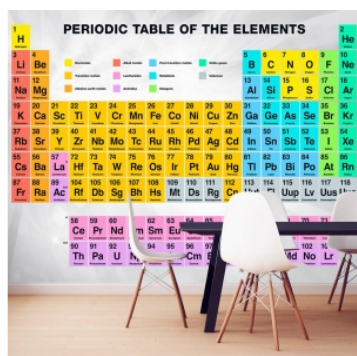

Link do produktu: <https://www.sklepwnetrz.pl/fototapeta-periodic-table-of-the-elements-p-24163.html>

Fototapeta - Periodic Table of the Elements

Cena	47,49 zł
Dostępność	Produkcja 2 dni robocze + wysyłka
Numer katalogowy	A0-SFT818
RODZAJ	FOTOTAPETA FLIZELINOWA
MOTYWY	OPTYCZNE

Opis produktu

Trwała, odporna na wodę i zarysowania flizelinowa **fototapeta** "Periodic Table of the Elements" do przyklejenia na ścianę. Fototapeta "Periodic Table of the Elements" z inspirującym motywem będzie efektowną ozdobą każdego pomieszczenia. Tapety flizelinowe montowane są na klej. Można je zamontować w każdym pomieszczeniu, nawet łazience lub kuchni. Tapeta flizelinowa, pół-matowa powłoka. Flizelina kryje drobne niedoskonałości ściany. Tworzy ocieplającą warstwę izolacyjną i pozwala ścianom oddychać. Wodoodporny druk jest bardzo trwały.

Wysoka jakość wydruku

Cyfrowa jakość druku o rozdzielczości do 600 dpi w unikalnej technologii oraz żywe kolory sprawiają, że fototapeta flizelinowa wypełni i powiększy Państwa wnętrze.

Ekologicznie i bezpiecznie