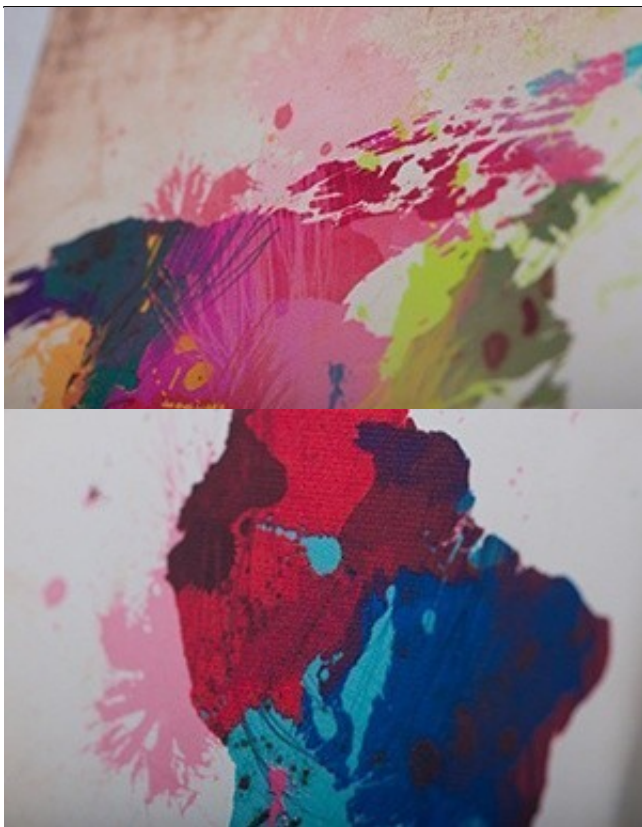

- **Estetycznie naciągnięte płótno** malarskie na drewniane krosno

! Nie daj się nabrać, w sieci sprzedają bardzo dużo podobnych obrazów na ZWYKŁYM PŁÓTNIE FLIZELINOWYM CIENKIM JAK PAPIER, oraz na zwykłych ramach MDF!