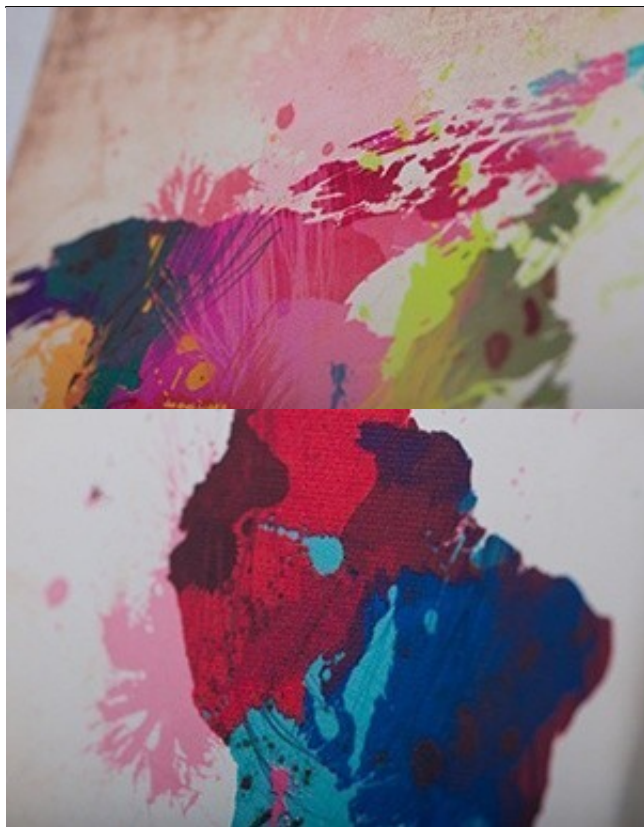

- **Estetycznie naciągnięte płótno** malarskie na drewniane krosno

! Nie daj się nabrać, w sieci sprzedają bardzo dużo podobnych obrazów na ZWYKŁYM PŁÓTNIE FLIZELINOWYM CIENKIM JAK PAPIER, oraz na zwykłych ramach MDF!